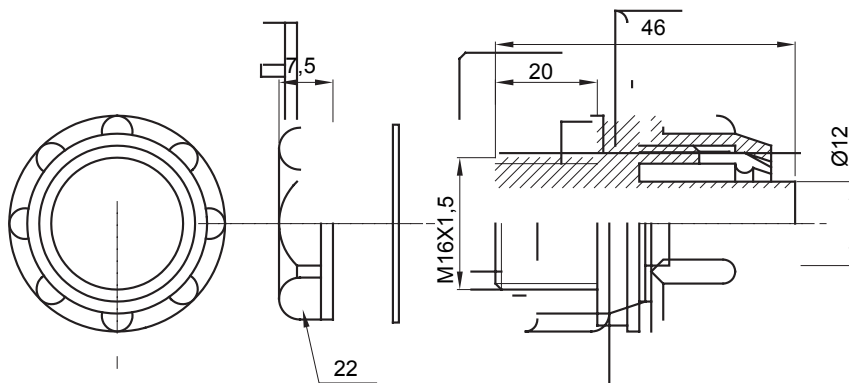

Raccord tournant droit pour gaine avec degré de protection IP54.

Couleur	Gris RAL 7035	Indice de protection	IP54
Pas métrique	M16x1,5	Gaine Ø (mm)	12
Type	Fixe	Electrocod	210

DIMENSIONS

SYMBOLE TECHNIQUE