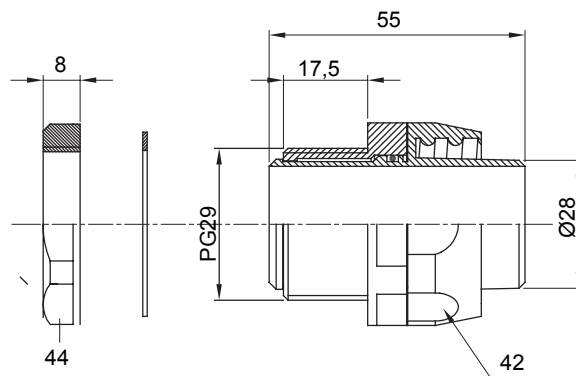

Raccord tournant droit pour gaine avec degré de protection IP54.

Couleur	Noir RAL 9005	Indice de protection	IP54
Pas PG	29	Gaine Ø (mm)	28
Type	Tournant	Electrocod	210

### DIMENSIONS