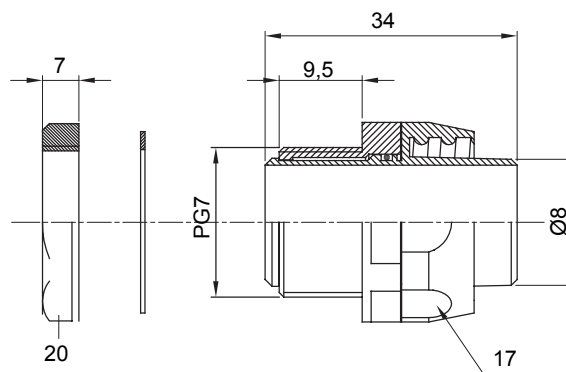

Raccord tournant droit pour gaine avec degré de protection IP54.

Couleur	Noir RAL 9005	Indice de protection	IP54
Pas PG	7	Gaine Ø (mm)	8
Type	Tournant	Electrocod	210

DIMENSIONS

SYMBOLE TECHNIQUE

IP

IP54

NORMES ET HOMOLOGATIONS