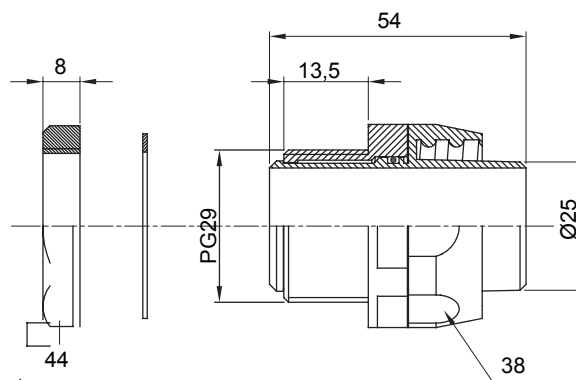

Raccord tournant droit pour gaine avec degré de protection IP54.

Couleur	Gris RAL 7035	Indice de protection	IP54
Pas PG	29	Gaine Ø (mm)	25
Type de filetage	PG29	Type	Tournant
Electrocod	210		

### DIMENSIONS

### SYMBOLE TECHNIQUE

IP54