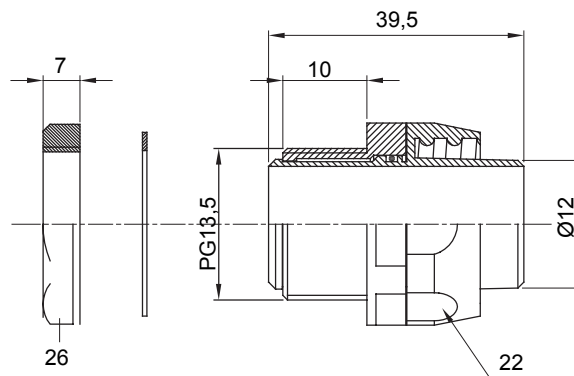

Raccord tournant droit pour gaine avec degré de protection IP54.

Couleur	Gris RAL 7035	Indice de protection	IP54
Pas PG	13.5	Gaine Ø (mm)	12
Type	Tournant	Electrocod	210

### DIMENSIONS

### SYMBOLE TECHNIQUE

**IP**

IP54