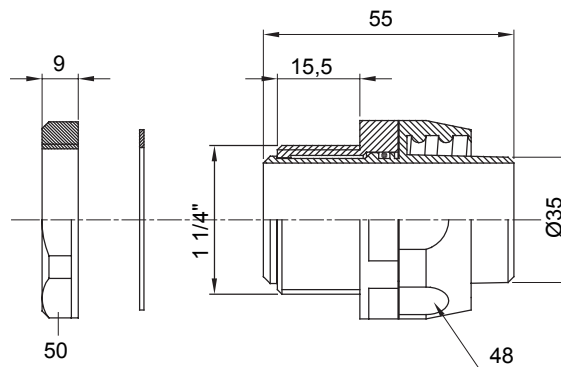

Raccord tournant droit pour gaine avec degré de protection IP54.

Couleur	Noir RAL 9005	Indice de protection	IP54
Pas GAZ	1 1/4"	Gaine Ø (mm)	35
Type	Tournant	Electrocod	210

### DIMENSIONS

### SYMBOLE TECHNIQUE

**IP**

IP54