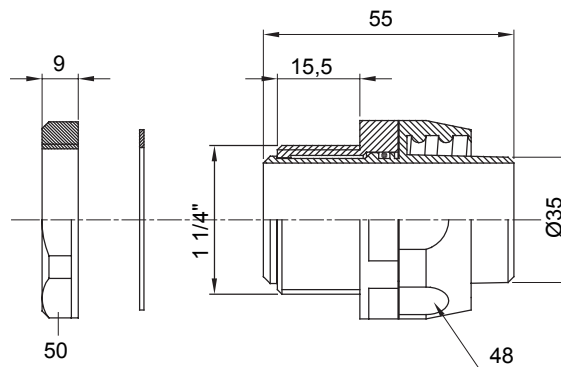

Raccord tournant droit pour gaine avec degré de protection IP54.

Couleur	Gris RAL 7035	Indice de protection	IP54
Pas GAZ	1 1/4"	Gaine Ø (mm)	35
Type	Tournant	Electrocod	210

DIMENSIONS

SYMBOLE TECHNIQUE

IP54