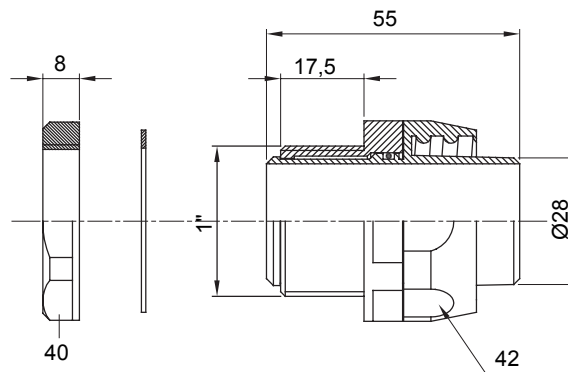

Raccord tournant droit pour gaine avec degré de protection IP54.

Couleur	Gris RAL 7035	Indice de protection	IP54
Pas GAZ	1"	Gaine Ø (mm)	28
Type	Tournant	Electrocod	210

DIMENSIONS

SYMBOLE TECHNIQUE

IP

IP54