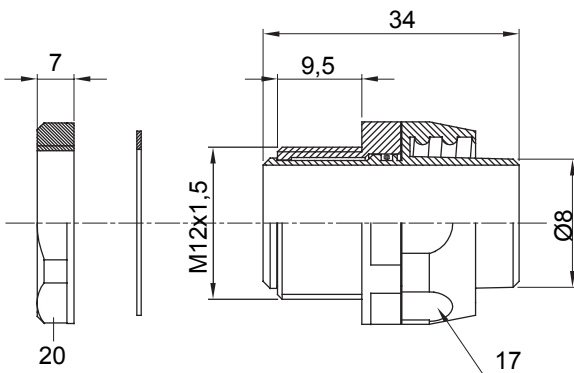

Raccord tournant droit pour gaine avec degré de protection IP54.

Couleur	Noir RAL 9005	Indice de protection	IP54
Pas métrique	M 12x1,5	Gaine Ø (mm)	8
Type	Tournant	Electrocod	210

### DIMENSIONS

### SYMBOLE TECHNIQUE

**IP**

IP54