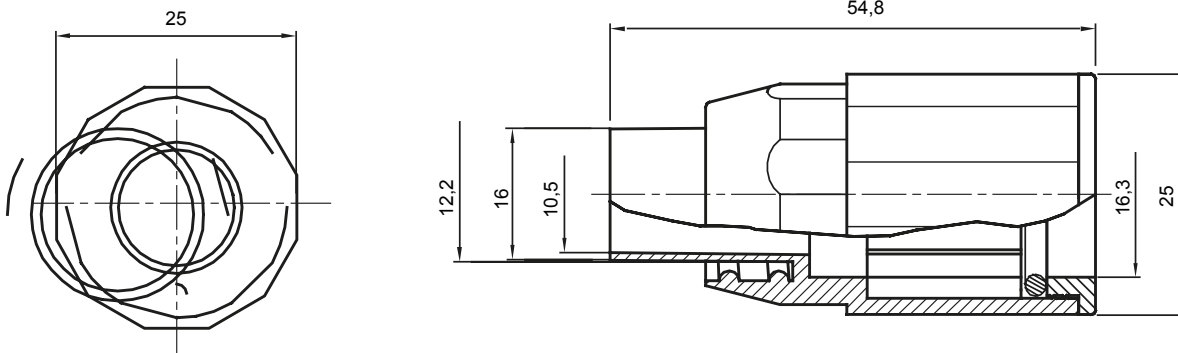

Accessoires de cheminement pour conduit rigide avec degré de protection IP40 et IP67.

Couleur	Gris RAL 7035	Indice de protection	IP65
Conduits Ø (mm)	16	Gaine Ø (mm)	12
Caractéristique matière	Halogen free conformément à EN 50642	Electrocod	21221

### DIMENSIONS