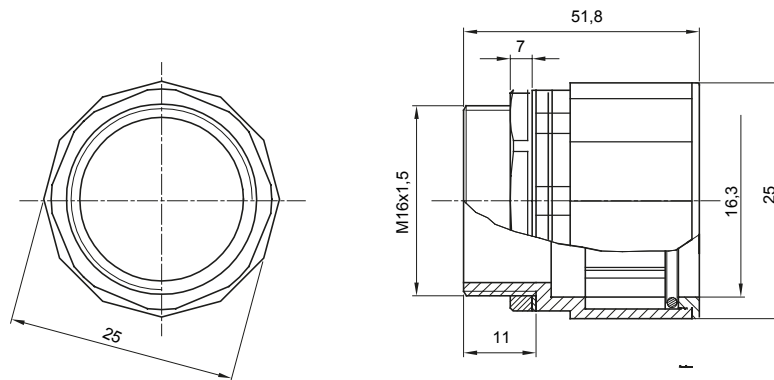

Accessoires de cheminement pour conduit rigide avec degré de protection IP40 et IP67.

Couleur	Gris RAL 7035	Indice de protection	IP67
Pas métrique	M 16x1,5	Pour Ø trous (mm)	16
Conduits Ø (mm)	16	Caractéristique matière	Halogen free conformément à EN 50642
Electrocod	21221		

DIMENSIONS

SYMBOLE TECHNIQUE

IP

HF
HALOGEN FREE

IP67

NORMES ET HOMOLOGATIONS