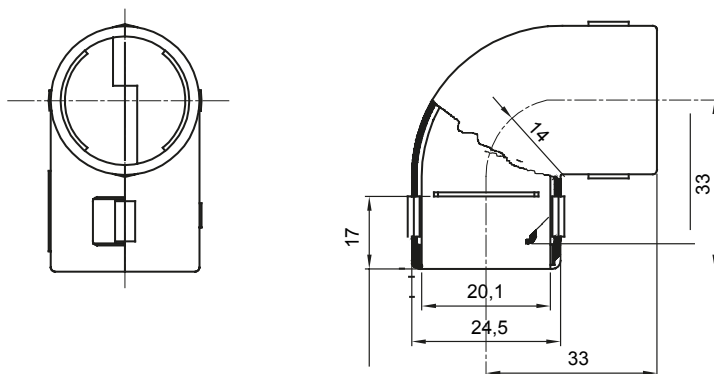

Accessoires de cheminement pour conduit rigide avec degré de protection IP40 et IP67.

Couleur	Gris RAL 7035	Indice de protection	IP40
Conduits Ø (mm)	20	Electrocod	21221

DIMENSIONS

SYMBOLE TECHNIQUE

IP

IP40