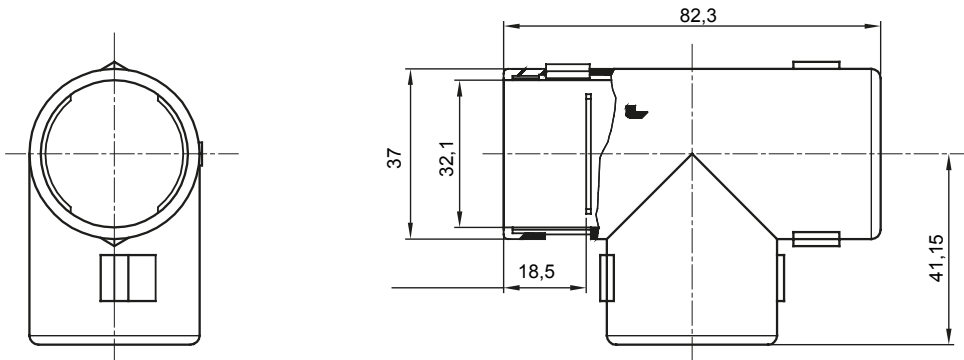

Accessoires de cheminement pour conduit rigide avec degré de protection IP40 et IP67.

Couleur	Gris RAL 7035	Indice de protection	IP40
Conduits Ø (mm)	32	Electrocod	21221

DIMENSIONS

SYMBOLE TECHNIQUE

IP

IP40