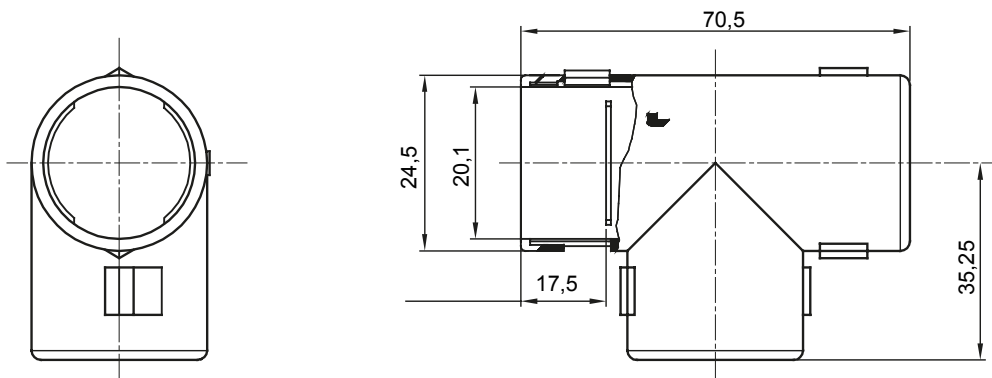

Accessoires de cheminement pour conduit rigide avec degré de protection IP40 et IP67.

Couleur	Gris RAL 7035	Indice de protection	IP40
Conduits Ø (mm)	20	Electrocod	21221

DIMENSIONS

SYMBOLE TECHNIQUE

IP

IP40