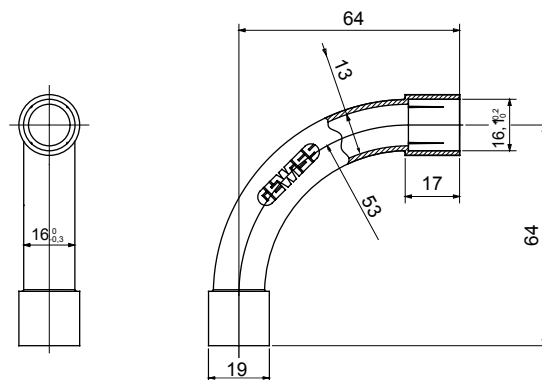

Accessoires de cheminement pour conduit rigide avec degré de protection IP40 et IP67.

Couleur	Gris RAL 7035	Indice de protection	IP40
Conduits Ø (mm)	16	Caractéristique matière	Halogen free conformément à EN 50642
Electrocod	21221		

DIMENSIONS

SYMBOLE TECHNIQUE

IP

HF
HALOGEN FREE

IP40

NORMES ET HOMOLOGATIONS