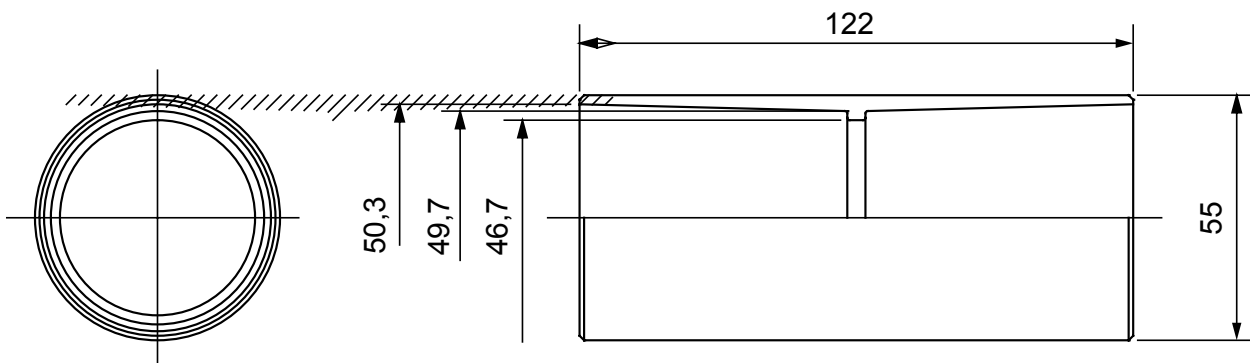

Accessoires de cheminement pour conduit rigide avec degré de protection IP40 et IP67.

|                 |               |                         |                                      |
|-----------------|---------------|-------------------------|--------------------------------------|
| Couleur         | Gris RAL 7035 | Indice de protection    | IP40                                 |
| Conduits Ø (mm) | 50            | Caractéristique matière | Halogen free conformément à EN 50642 |
| Electrocod      | 21221         |                         |                                      |

### DIMENSIONS