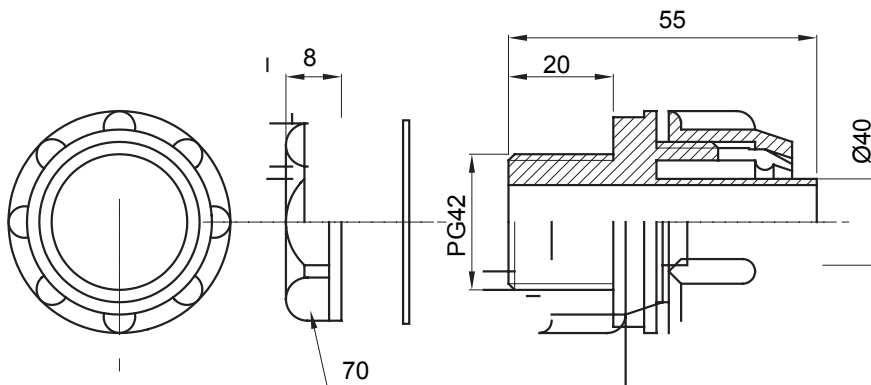

Raccord tournant droit pour gaine avec degré de protection IP54.

Couleur	Gris RAL 7035	Indice de protection	IP54
Pas PG	42	Gaine Ø (mm)	40
Type	Fixe	Electrocod	210

### DIMENSIONS

### SYMBOLE TECHNIQUE

**IP**

IP54