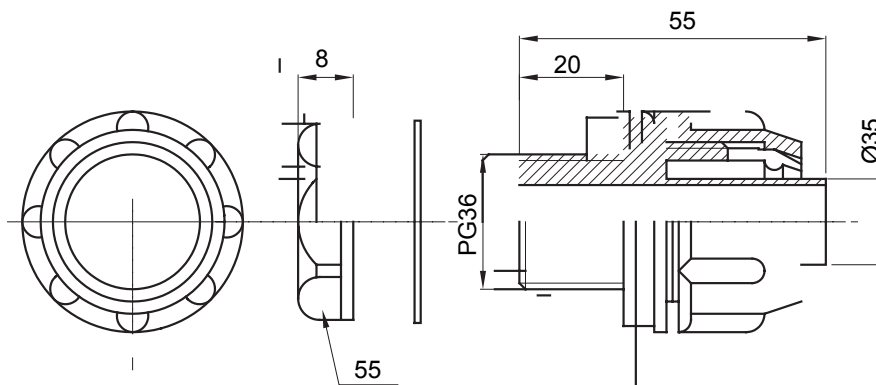

Raccord tournant droit pour gaine avec degré de protection IP54.

Couleur	Gris RAL 7035	Indice de protection	IP54
Pas PG	36	Gaine Ø (mm)	35
Type	Fixe	Electrocod	210

DIMENSIONS

SYMBOLE TECHNIQUE

IP54

NORMES ET HOMOLOGATIONS