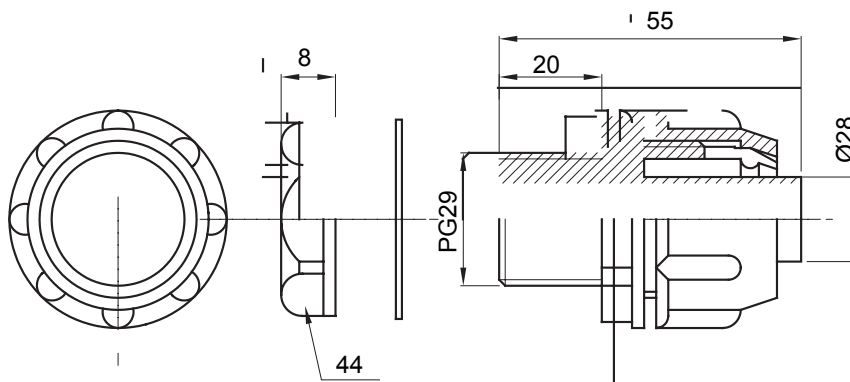

Raccord tournant droit pour gaine avec degré de protection IP54.

Couleur	Gris RAL 7035	Indice de protection	IP54
Pas PG	29	Gaine Ø (mm)	28
Type	Fixe	Electrocod	210

DIMENSIONS

SYMBOLE TECHNIQUE

IP

IP54

NORMES ET HOMOLOGATIONS