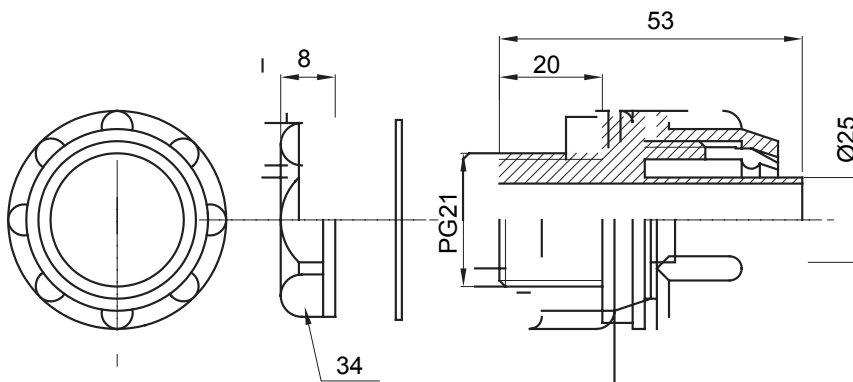

Raccord tournant droit pour gaine avec degré de protection IP54.

Couleur	Gris RAL 7035	Indice de protection	IP54
Pas PG	21	Gaine Ø (mm)	25
Type	Fixe	Electrocod	210

DIMENSIONS

SYMBOLE TECHNIQUE

IP

IP54

NORMES ET HOMOLOGATIONS