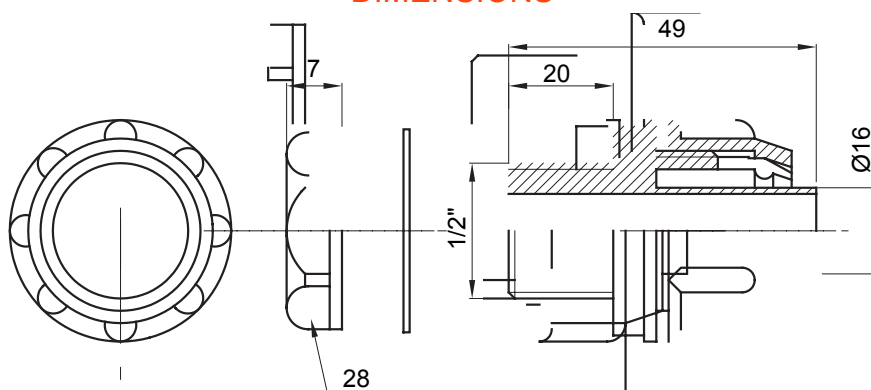

Raccord tournant droit pour gaine avec degré de protection IP54.

Couleur	Gris RAL 7035	Indice de protection	IP54
Pas GAZ	1/2"	Gaine Ø (mm)	16
Type	Fixe	Electrocod	210

DIMENSIONS

SYMBOLE TECHNIQUE

IP54

NORMES ET HOMOLOGATIONS