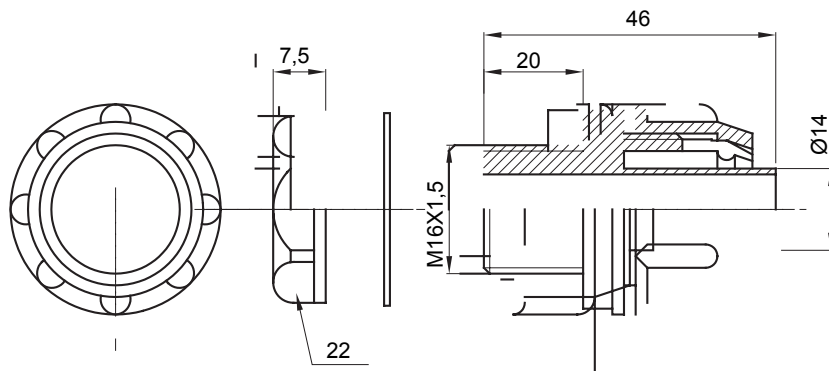

Raccord tournant droit pour gaine avec degré de protection IP54.

Couleur	Gris RAL 7035	Indice de protection	IP54
Pas métrique	M16x1,5	Gaine Ø (mm)	14
Type	Fixe	Electrocod	210

### DIMENSIONS

### SYMBOLE TECHNIQUE

**IP**

IP54