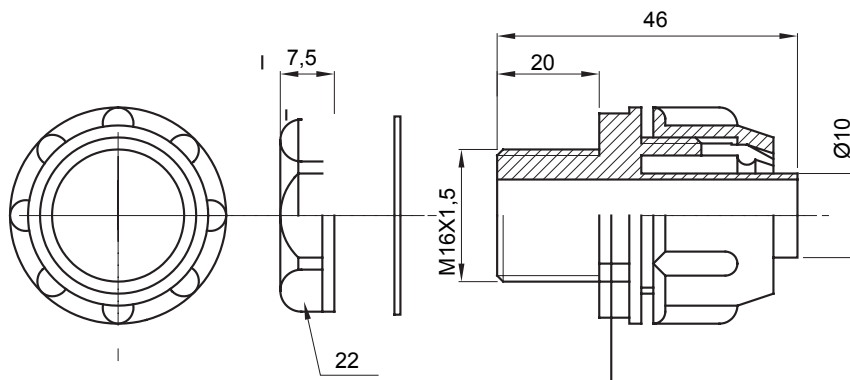

Raccord tournant droit pour gaine avec degré de protection IP54.

Couleur	Gris RAL 7035	Indice de protection	IP54
Pas métrique	M16x1,5	Gaine Ø (mm)	10
Type	Fixe	Electrocod	210

DIMENSIONS

SYMBOLE TECHNIQUE