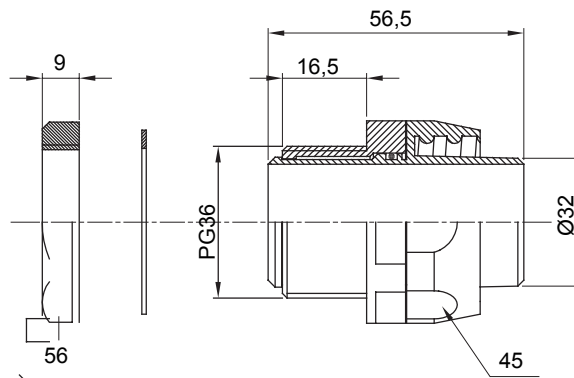

Raccord tournant droit pour gaine avec degré de protection IP54.

Couleur	Noir RAL 9005	Indice de protection	IP54
Pas PG	36	Gaine Ø (mm)	32
Type	Tournant	Electrocod	210

### DIMENSIONS