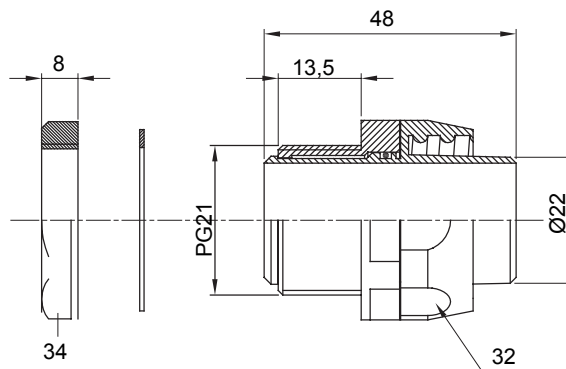

Raccord tournant droit pour gaine avec degré de protection IP54.

Couleur	Noir RAL 9005	Indice de protection	IP54
Pas PG	21	Gaine Ø (mm)	22
Type	Tournant	Electrocod	210

DIMENSIONS

SYMBOLE TECHNIQUE

IP

IP54

NORMES ET HOMOLOGATIONS