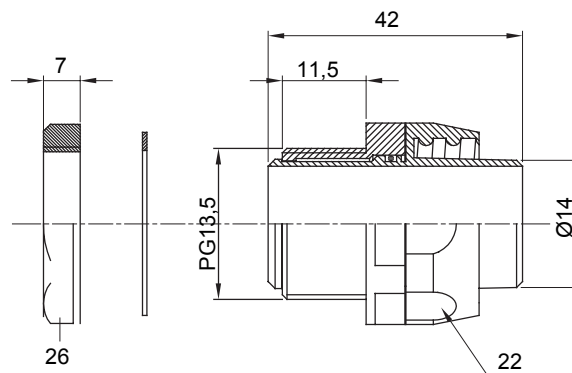

Raccord tournant droit pour gaine avec degré de protection IP54.

Couleur	Noir RAL 9005	Indice de protection	IP54
Pas PG	13.5	Gaine Ø (mm)	14
Type	Tournant	Electrocod	210

DIMENSIONS

SYMBOLE TECHNIQUE

IP

IP54