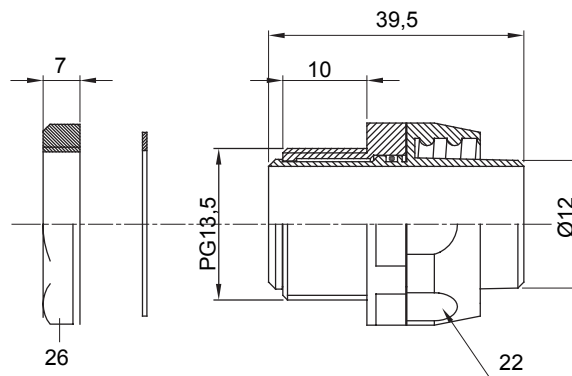

Raccord tournant droit pour gaine avec degré de protection IP54.

Couleur	Noir RAL 9005	Indice de protection	IP54
Pas PG	13.5	Gaine Ø (mm)	12
Type	Tournant	Electrocod	210

DIMENSIONS

SYMBOLE TECHNIQUE

IP

IP54