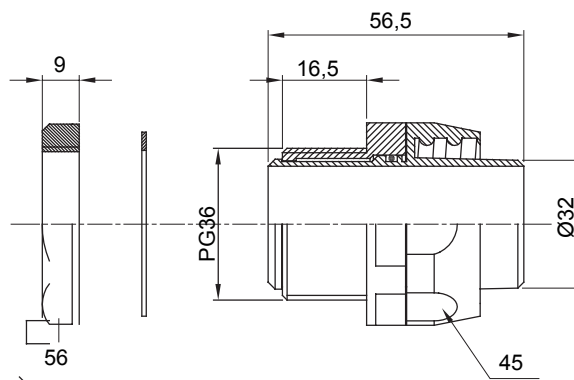

Raccord tournant droit pour gaine avec degré de protection IP54.

Couleur	Gris RAL 7035	Indice de protection	IP54
Pas PG	36	Gaine Ø (mm)	32
Type de filetage	PG36	Type	Tournant
Electrocod	210		

### DIMENSIONS

### SYMBOLE TECHNIQUE

**IP**

IP54