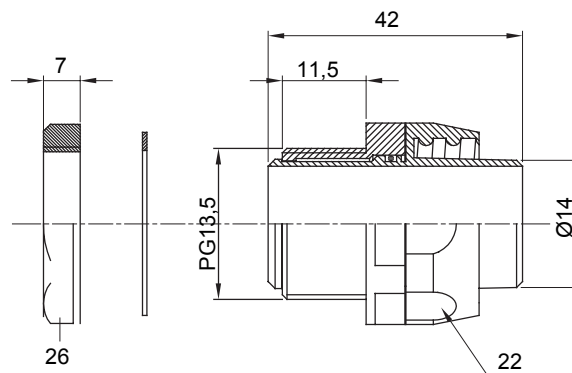

Raccord tournant droit pour gaine avec degré de protection IP54.

Couleur	Gris RAL 7035	Indice de protection	IP54
Pas PG	13.5	Gaine Ø (mm)	14
Type	Tournant	Electrocod	210

### DIMENSIONS

### SYMBOLE TECHNIQUE

**IP**

IP54