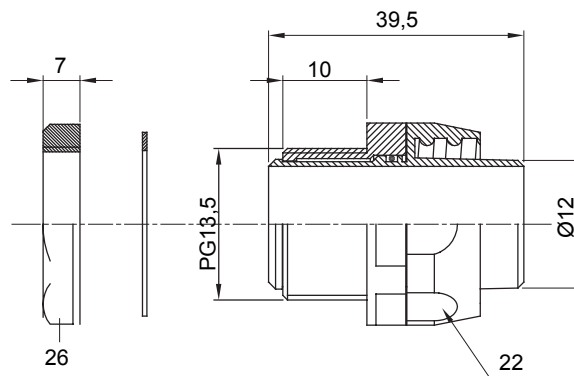

Raccord tournant droit pour gaine avec degré de protection IP54.

Couleur	Gris RAL 7035	Indice de protection	IP54
Pas PG	13.5	Gaine Ø (mm)	12
Type	Tournant	Electrocod	210

DIMENSIONS

SYMBOLE TECHNIQUE

IP54

NORMES ET HOMOLOGATIONS