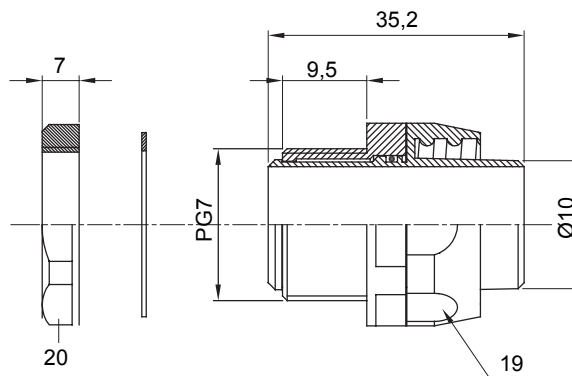

Raccord tournant droit pour gaine avec degré de protection IP54.

Couleur	Gris RAL 7035	Indice de protection	IP54
Pas PG	7	Gaine Ø (mm)	10
Type	Tournant	Electrocod	210

DIMENSIONS

SYMBOLE TECHNIQUE

IP

IP54

NORMES ET HOMOLOGATIONS