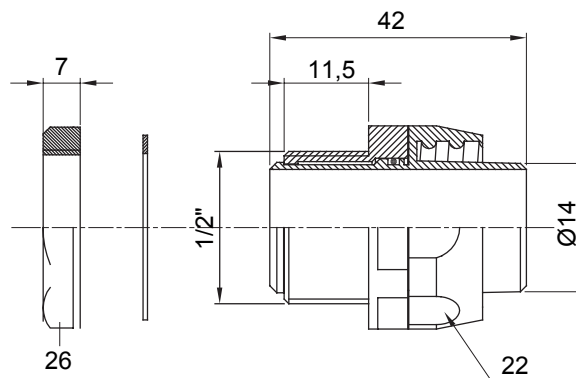

Raccord tournant droit pour gaine avec degré de protection IP54.

Couleur	Noir RAL 9005	Indice de protection	IP54
Pas GAZ	1/2"	Gaine Ø (mm)	14
Type	Tournant	Electrocod	210

DIMENSIONS

SYMBOLE TECHNIQUE

IP

IP54