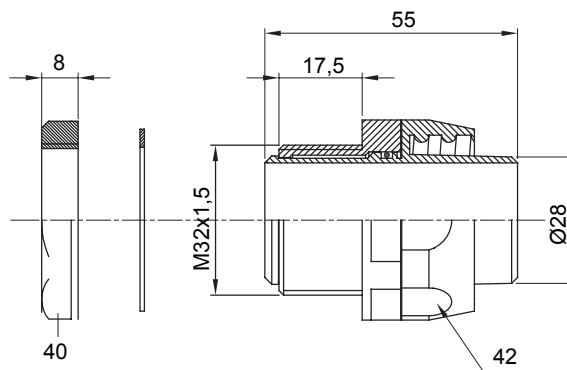

Raccord tournant droit pour gaine avec degré de protection IP54.

Couleur	Noir RAL 9005	Indice de protection	IP54
Pas métrique	M 32x1,5	Gaine Ø (mm)	28
Type	Tournant	Electrocod	210

DIMENSIONS

SYMBOLE TECHNIQUE