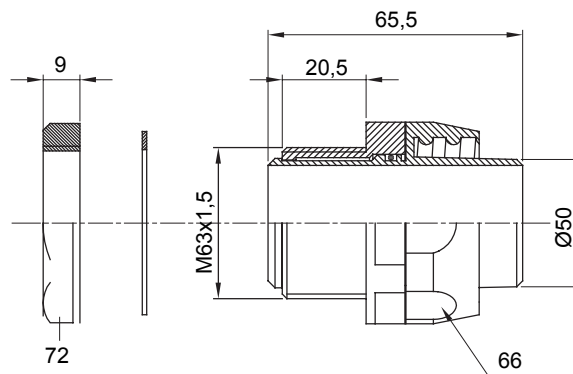

Raccord tournant droit pour gaine avec degré de protection IP54.

Couleur	Gris RAL 7035	Indice de protection	IP54
Pas métrique	M 63x1,5	Gaine Ø (mm)	50
Type	Tournant	Electrocod	210

DIMENSIONS

SYMBOLE TECHNIQUE