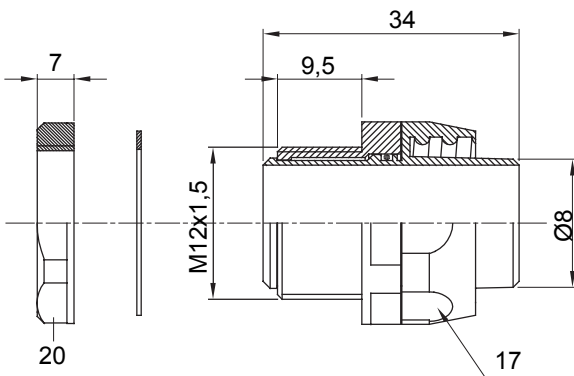

Raccord tournant droit pour gaine avec degré de protection IP54.

Couleur	Gris RAL 7035	Indice de protection	IP54
Pas métrique	M 12x1,5	Gaine Ø (mm)	8
Type	Tournant	Electrocod	210

DIMENSIONS

SYMBOLE TECHNIQUE