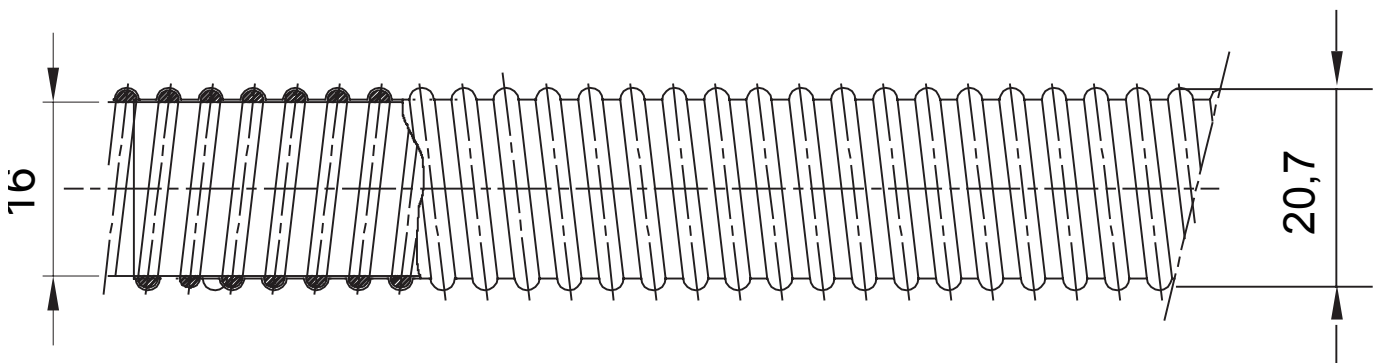

Couleur	Noir RAL 9005	Matière	PVC
Gainé Ø (mm)	16	Test du fil incandescent	960 °C
Electrocod	21320	Résistance à la compression	2 (Léger- 320 N)
Résistance aux chocs	3 (Moyen - 2 J)	Résistance à la flexion	4 (Flexible)
Caractéristiques électriques	2 (Avec caractéristiques d'isolation électrique)	Résistance à la propagation de la flamme	1 (non propagateur de la flamme)
Classification	2311	Rayon de courbure minimum	10 fois le diamètre
Résistance d'isolement	100 MΩ à 500V pendant 1 minute	Rigidité diélectrique	2000 V a 50 Hz pendant 15 minutes
Protection contre la pénétration des solides avec raccords fixes et pivotants	5	Protection contre la pénétration des solides avec raccords tube-gaine	6
Protection contre la pénétration des liquides avec raccords fixes et pivotants	4	Protection contre la pénétration des liquides avec raccords tube-gaine	5
Résistance à la traction	1 (Très léger)	Résistance à la charge	Non applicable
Norme	EN 61386-1 EN 61386-23	Famille	Diflex

RÉACTION AUX AGENTS CHIMIQUES ET ATMOSPHÉRIQUES

Solution saline	Acides		Bases		Solvants				Huile minérale	Rayones UV
	Concentrés	Dilués	Concentrés	Dilués	Hexane	Benzène	Acétone	Alcool éthylique		
Résistant	Résistance limitée	Résistant	Résistance limitée	Résistant	Résistant	Résistant	Résistant	Non résistant	Résistant	Résistant

DIMENSIONS