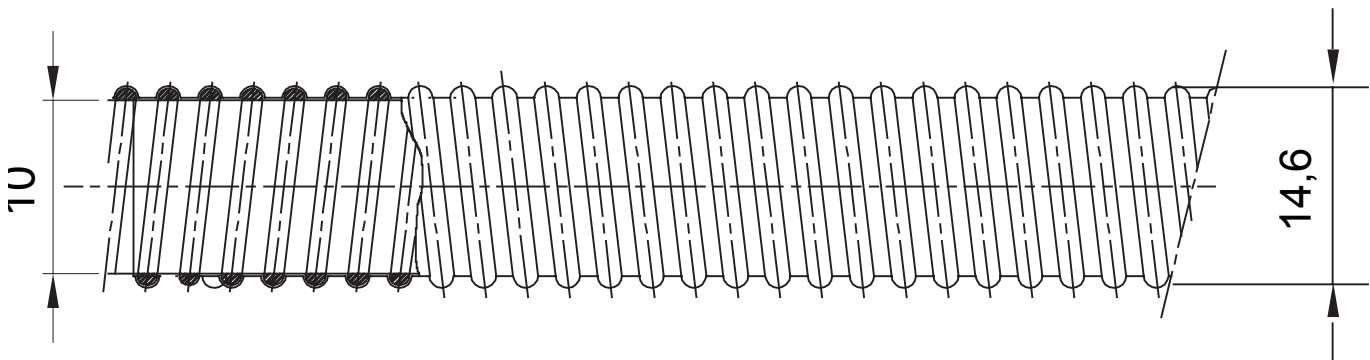

Couleur	Noir RAL 9005	Matière	PVC
Gaine Ø (mm)	10	Test du fil incandescent	960 °C
Electrocod	21320	Résistance à la compression	2 (Léger- 320 N)
Résistance aux chocs	3 (Moyen - 2 J)	Résistance à la flexion	4 (Flexible)
Caractéristiques électriques	2 (Avec caractéristiques d'isolation électrique)	Résistance à la propagation de la flamme	1 (non propagateur de la flamme)
Classification	2311	Rayon de courbure minimum	10 fois le diamètre
Résistance d'isolement	100 MΩ à 500V pendant 1 minute	Rigidité diélectrique	2000 V a 50 Hz pendant 15 minutes
Protection contre la pénétration des solides avec raccords fixes et pivotants	5	Protection contre la pénétration des solides avec raccords tube-gaine	6
Protection contre la pénétration des liquides avec raccords fixes et pivotants	4	Protection contre la pénétration des liquides avec raccords tube-gaine	5
Résistance à la traction	1 (Très léger)	Résistance à la charge	Non applicable
Norme	EN 61386-1 EN 61386-23	Famille	Diflex

RÉACTION AUX AGENTS CHIMIQUES ET ATMOSPHÉRIQUES

Solution saline	Acides		Bases		Solvants				Huile minérale	Rayones UV
	Concentrés	Dilués	Concentrés	Dilués	Hexane	Benzène	Acétone	Alcool éthylique		
Résistant	Résistance limitée	Résistant	Résistance limitée	Résistant	Résistant	Résistant	Résistant	Non résistant	Résistant	Résistant

DIMENSIONS