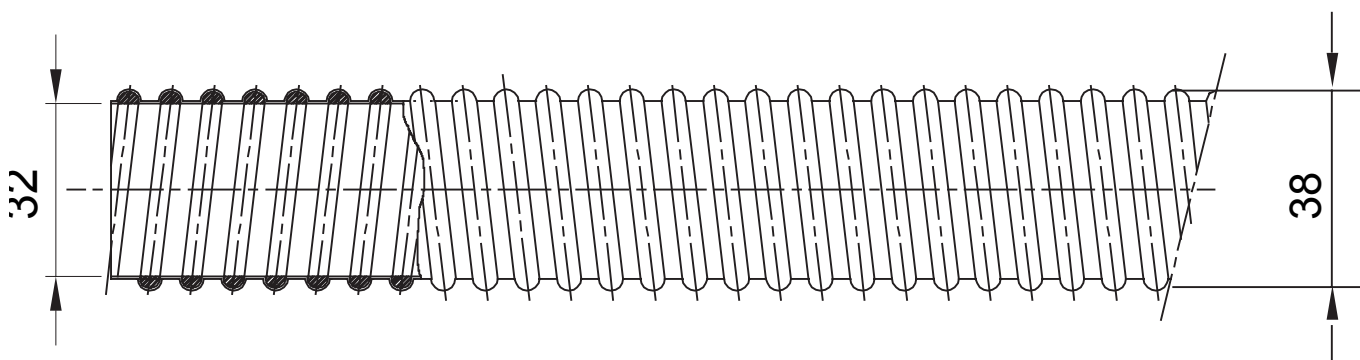

Couleur	Gris RAL 7035	Matière	PVC
Gainé Ø (mm)	32	Test du fil incandescent	960 °C
Electrocod	21320	Résistance à la compression	2 (Léger- 320 N)
Résistance aux chocs	3 (Moyen - 2 J)	Résistance à la flexion	4 (Flexible)
Caractéristiques électriques	2 (Avec caractéristiques d'isolation électrique)	Résistance à la propagation de la flamme	1 (non propagateur de la flamme)
Classification	2311	Rayon de courbure minimum	10 fois le diamètre
Résistance d'isolement	100 MΩ à 500V pendant 1 minute	Rigidité diélectrique	2000 V a 50 Hz pendant 15 minutes
Protection contre la pénétration des solides avec raccords fixes et pivotants	5	Protection contre la pénétration des solides avec raccords tube-gaine	6
Protection contre la pénétration des liquides avec raccords fixes et pivotants	4	Protection contre la pénétration des liquides avec raccords tube-gaine	5
Résistance à la traction	1 (Très léger)	Résistance à la charge	Non applicable
Norme	EN 61386-1 EN 61386-23	Famille	Diflex

RÉACTION AUX AGENTS CHIMIQUES ET ATMOSPHÉRIQUES

Solution saline	Acides		Bases		Solvants				Huile minérale	Rayones UV
	Concentrés	Dilués	Concentrés	Dilués	Hexane	Benzène	Acétone	Alcool éthylique		
Résistant	Résistance limitée	Résistant	Résistance limitée	Résistant	Résistant	Résistant	Résistant	Non résistant	Résistant	Résistant

DIMENSIONS