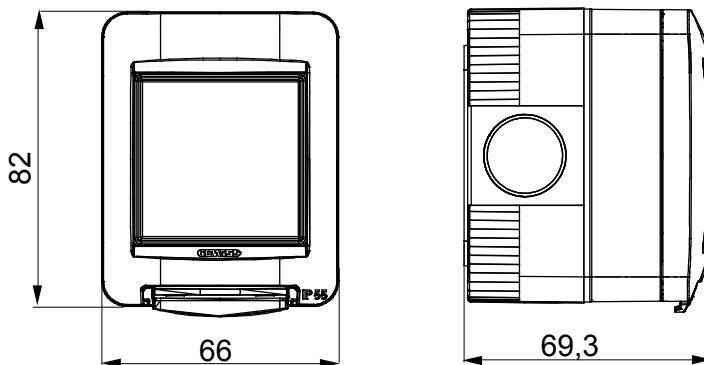

Gamme de panneaux de table, de boîtes murales et de boîtiers muraux autoportants adaptés pour abriter des appareillages modulaires ChoruSmart. Les boîtiers muraux et les panneaux, disponibles en noir et en blanc, doivent être complétés avec un support ChoruSmart et des plaques ONE. Les boîtiers autoportants, disponibles en gris RAL 7035, sont disponibles en versions IP40 et IP55 : toutes deux ont des prédecoupes, et la version étanche est également fournie avec une porte dotée d'une membrane UV transparente. Les boîtes et les boîtiers autoportants sont conçus pour être équipés d'une borne de mise à la terre.

Description	1 poste (2 modules)	Couleur	Gris RAL 7035
Nb trous défonçables Ø 23	Latéraux 3 / Sur le fond 1	N. trous Ø 23 avec passe-fil	1
Type défonçable	Amovibles avec outil	Indice de protection	IP55
Classe isolement	II	Résistance aux chocs	IK07
Vis couvercle	Acier inox	Couple de serrage vis	0.8 newton/mètre
Dim. externes LxHxP (mm)	66x82x69	Test du fil incandescent	650 °C
Thermopression avec bille	70 °C	Norme	EN 60670-1
Température d'installation	-25 +60 °C	Electrocod	0212

DIMENSIONS

SYMBOLE TECHNIQUE

IP

IP55

IK

IK07

GWT

650 °C