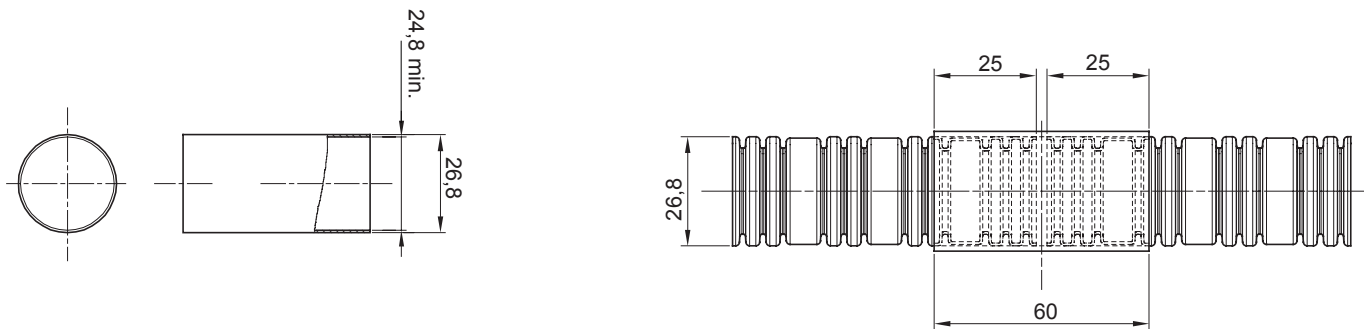

Couleur	Transparent	Matière	PVC
Conduits Ø (mm)	25	Electrocod	210

### DIMENSIONS