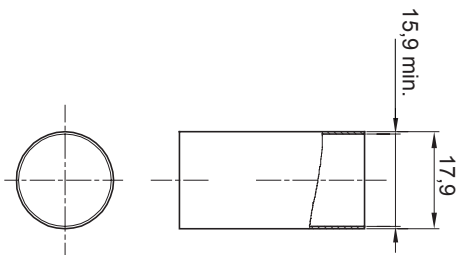

Couleur	Transparent	Matière	PVC
Conduits Ø (mm)	16	Electrocod	210

DIMENSIONS

NORMES ET HOMOLOGATIONS