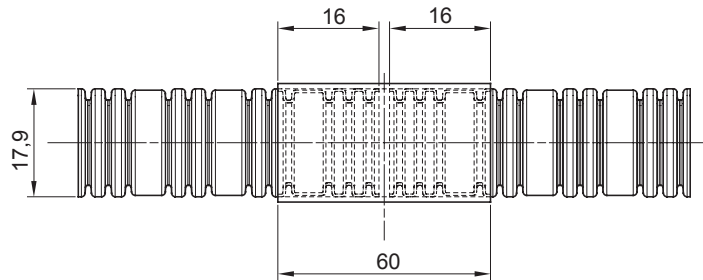

Couleur	Transparent	Matière	PVC
Conduits Ø (mm)	16	Electrocod	210

DIMENSIONS

NORMES ET HOMOLOGATIONS