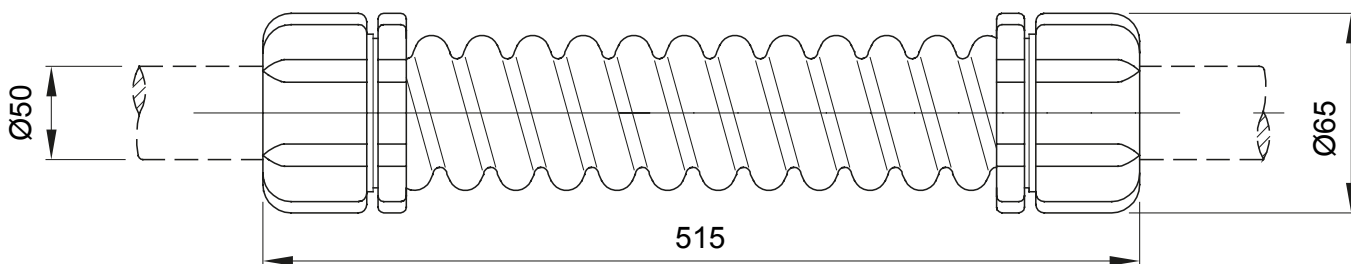

Accessoires de cheminement pour conduit rigide avec degré de protection IP40 et IP67.

Couleur	Gris RAL 7035	Indice de protection	IP44
Longueur (mm)	515	Ø externe (mm)	65
Ø interne (mm)	44.5	Pour tubes Ø externe (mm)	50
Electrocod	21221		

DIMENSIONS

SYMBOLE TECHNIQUE

IP

IP44

NORMES ET HOMOLOGATIONS