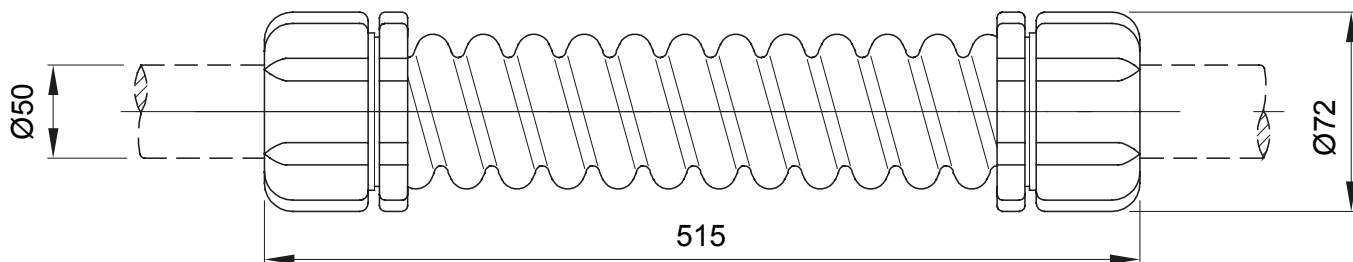

Accessoires de cheminement pour conduit rigide avec degré de protection IP40 et IP67.

Couleur	Gris RAL 7035	Indice de protection	IP66
Longueur (mm)	515	Ø externe (mm)	72
Ø interne (mm)	44.5	Pour tubes Ø externe (mm)	50
Electrocod	21221		

DIMENSIONS

SYMBOLE TECHNIQUE

IP

IP66

NORMES ET HOMOLOGATIONS