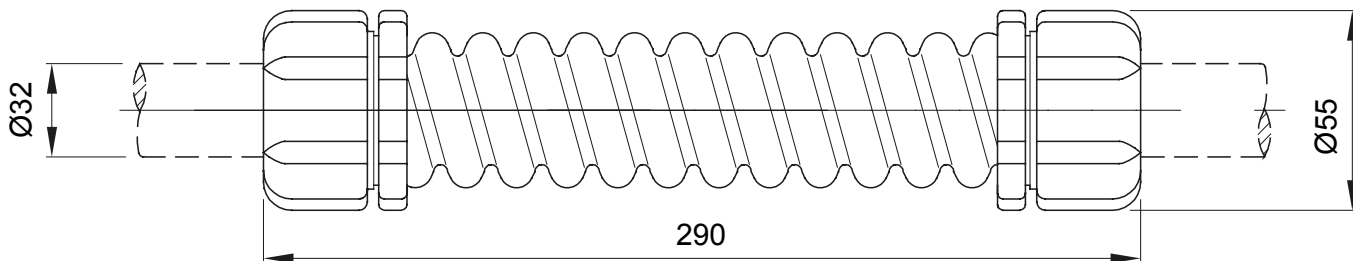

Accessoires de cheminement pour conduit rigide avec degré de protection IP40 et IP67.

Couleur	Gris RAL 7035	Indice de protection	IP66
Longueur (mm)	290	Ø externe (mm)	55
Ø interne (mm)	28	Pour tubes Ø externe (mm)	32
Electrocod	21221		

DIMENSIONS

SYMBOLE TECHNIQUE

IP

IP66

NORMES ET HOMOLOGATIONS