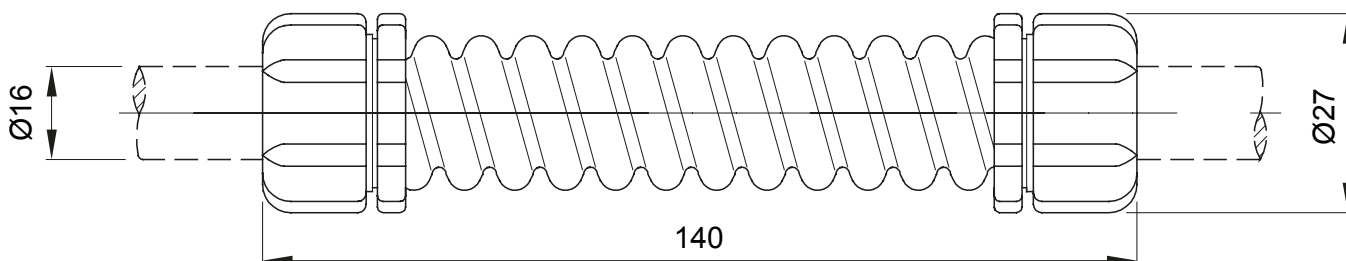

Accessoires de cheminement pour conduit rigide avec degré de protection IP40 et IP67.

Couleur	Gris RAL 7035	Indice de protection	IP66
Longueur (mm)	140	Ø externe (mm)	27
Ø interne (mm)	13	Pour tubes Ø externe (mm)	16
Electrocod	21221		

DIMENSIONS

SYMBOLE TECHNIQUE

IP

IP66

NORMES ET HOMOLOGATIONS