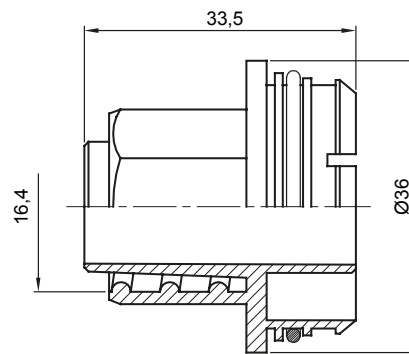

Accessoires de cheminement pour conduit rigide avec degré de protection IP40 et IP67.

Couleur	Gris RAL 7035	Caractéristiques	-
Gaine Ø (mm)	12	Electrocod	21221

DIMENSIONS

NORMES ET HOMOLOGATIONS