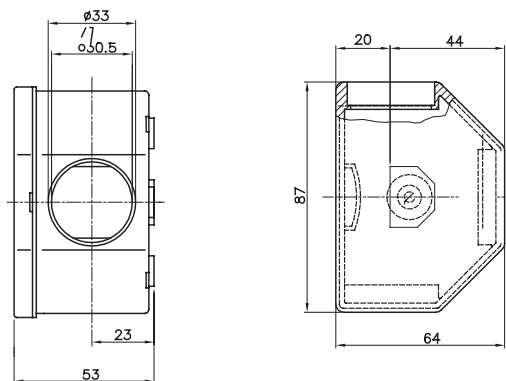

Accessoires de cheminement pour conduit rigide avec degré de protection IP40 et IP67.

Couleur	Gris RAL 7035	Dim. externes LxHxP (mm)	87x64x53
Indice de protection	IP54	Caractéristiques	-
Description	TX3-3 entrées	Electrocod	21221

### DIMENSIONS

### SYMBOLE TECHNIQUE

**IP**

IP54