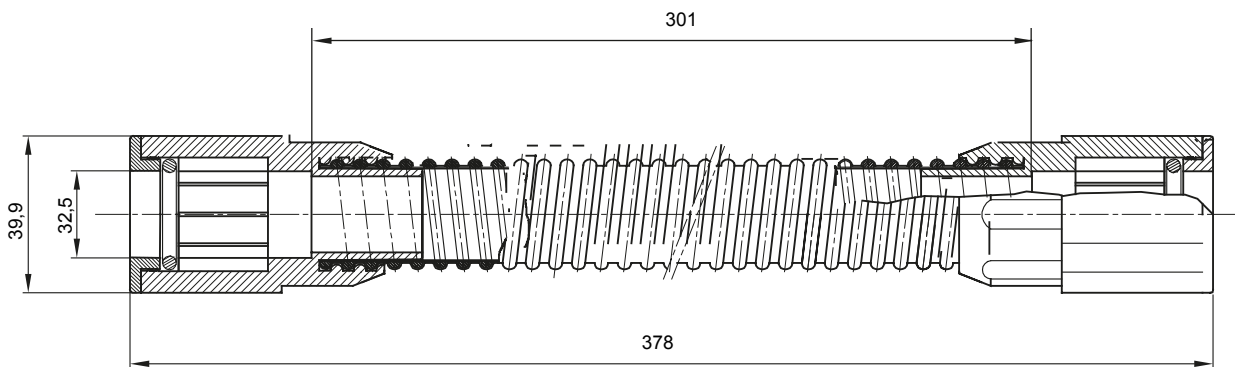

Accessoires de cheminement pour conduit rigide avec degré de protection IP40 et IP67.

Couleur	Gris RAL 7035	Indice de protection	IP65
Longueur utile (mm)	301	Conduits Ø (mm)	32
Electrocod	21221		

### DIMENSIONS

### SYMBOLE TECHNIQUE

IP65