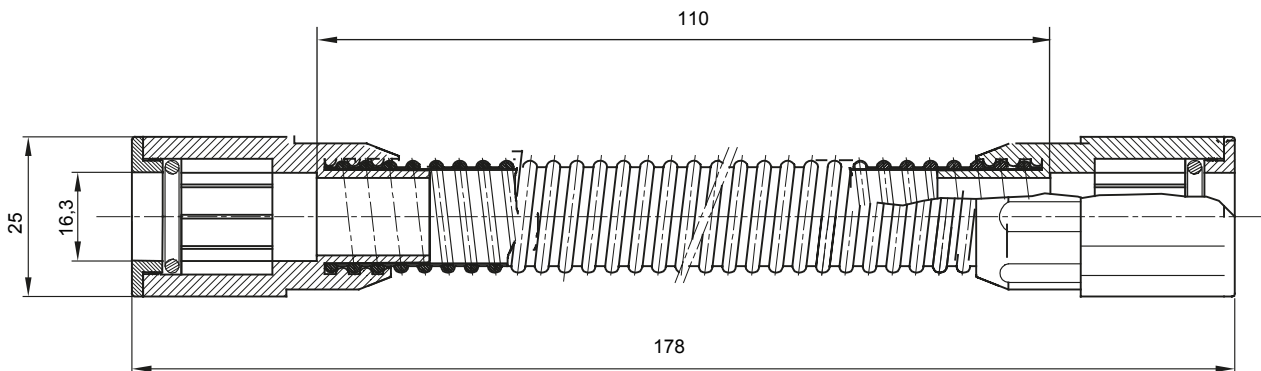

Accessoires de cheminement pour conduit rigide avec degré de protection IP40 et IP67.

Couleur	Gris RAL 7035	Indice de protection	IP65
Longueur utile (mm)	110	Conduits Ø (mm)	16
Electrocod	21221		

### DIMENSIONS

### SYMBOLE TECHNIQUE

**IP**

IP65