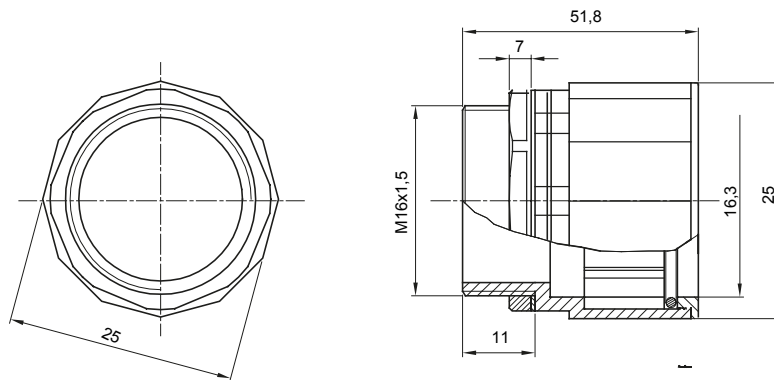

Accessoires de cheminement pour conduit rigide avec degré de protection IP40 et IP67.

Couleur	Gris RAL 7035	Indice de protection	IP67
Pas métrique	M 16x1,5	Pour Ø trous (mm)	16
Conduits Ø (mm)	16	Caractéristique matière	Halogen free conformément à EN 50642
Electrocod	21221		

### DIMENSIONS